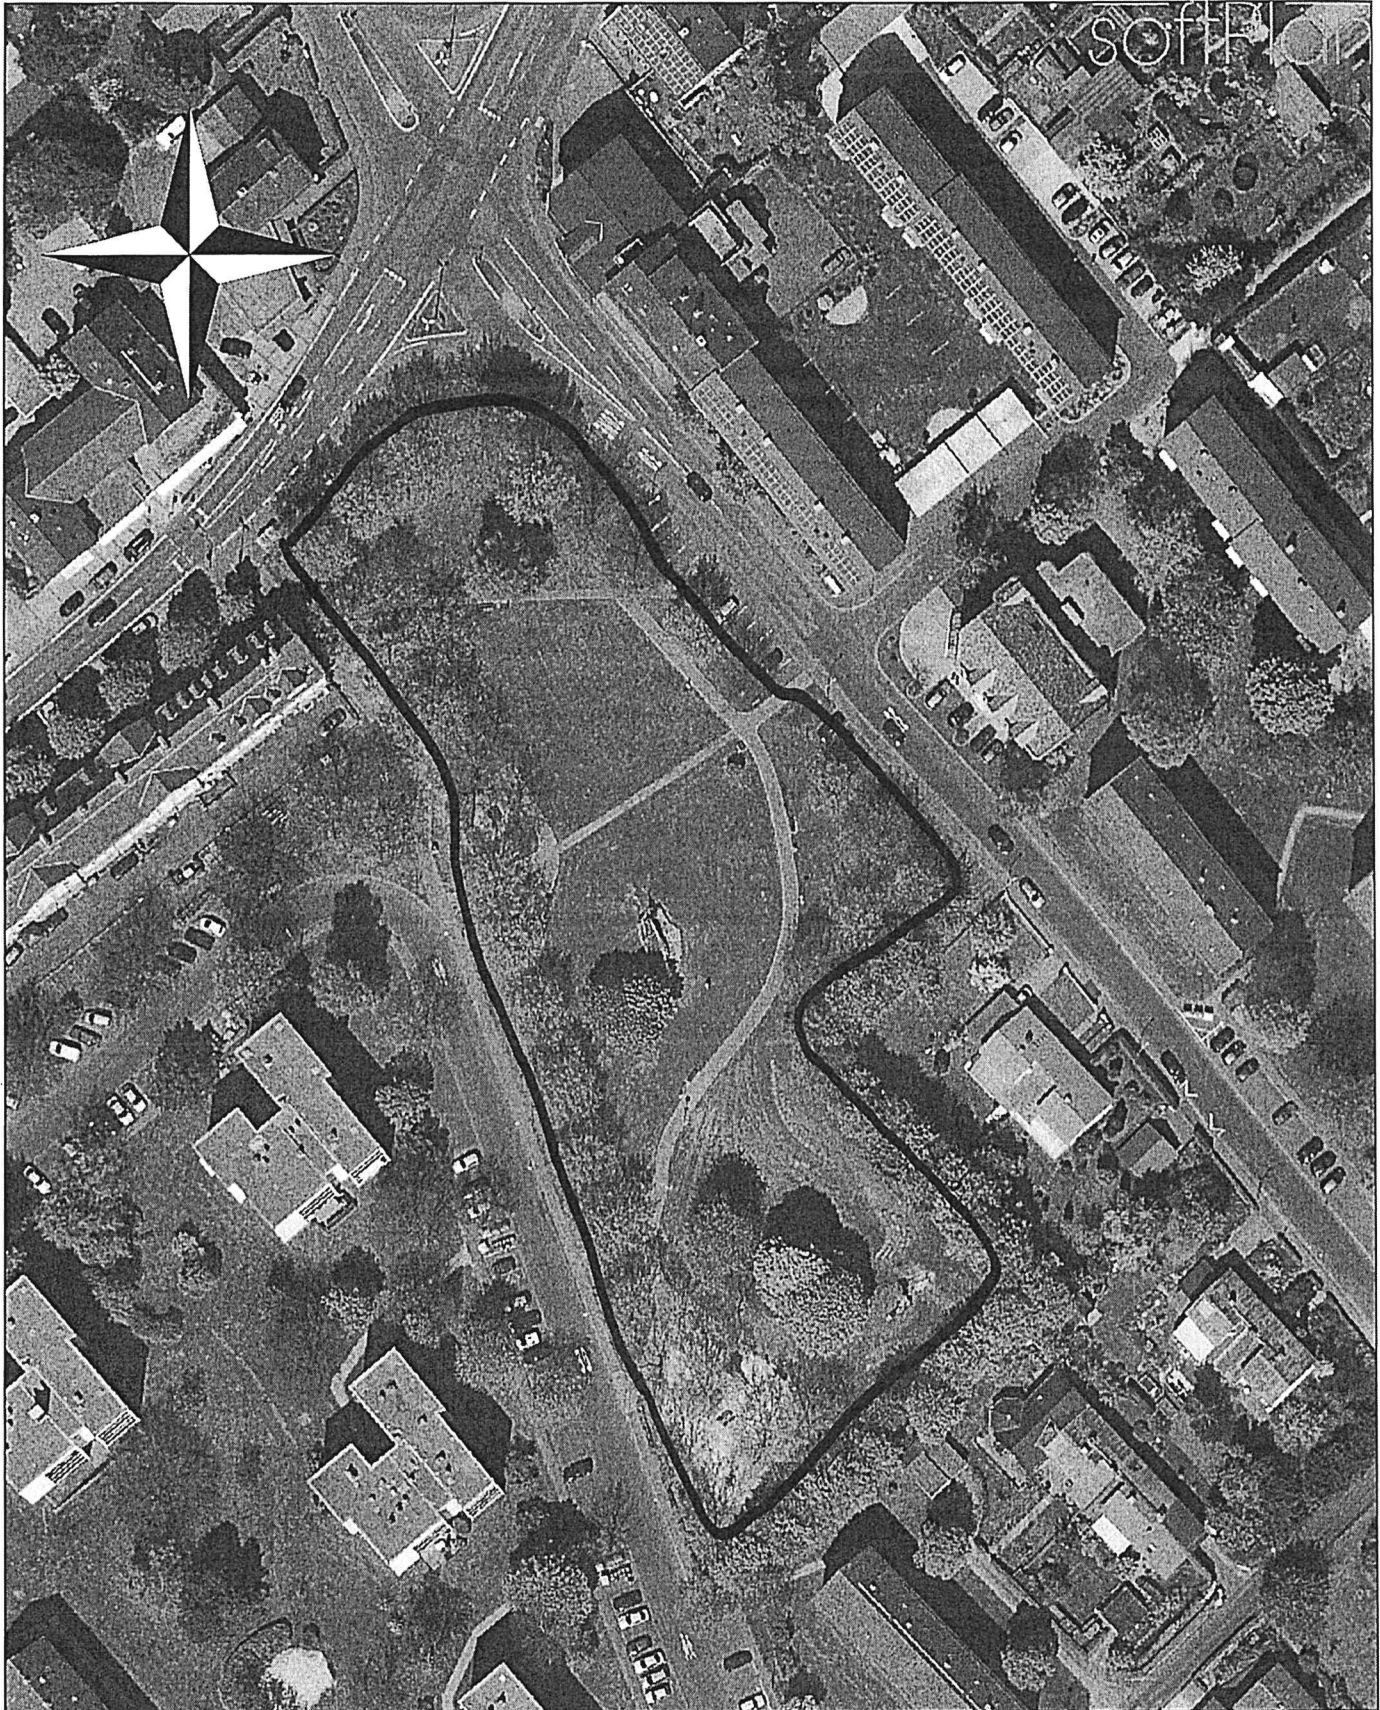

Gemeinde Lohfelden
Ordnungsbehörde
34253 Lohfelden

Maßstab: 1:2.096
Bearbeiter:
Datum: 05.12.2013

Hundesatzung - kartographische Anlage
§ 1 (1) Nr. 1 - Grüne Mitte

Gemeinde Lohfelden
Ordnungsbehörde
34253 Lohfelden

Maßstab: 1:1.048
Bearbeiter:
Datum: 05.12.2013

Hundesatzung - kartographische Anlage
§ 1 (1) Nr. 2 - Vorsterpark

Gemeinde Lohfelden
Ordnungsbehörde
34253 Lohfelden

Maßstab: 1:1.048
Bearbeiter:
Datum: 05.12.2013

Hundesatzung - kartographische Anlage
§ 1 (1) Nr. 3 - Berliner Platz

Gemeinde Lohfelden
Ordnungsbehörde
34253 Lohfelden

Maßstab: 1:1.048
Bearbeiter:
Datum: 05.12.2013

Hundesatzung - kartographische Anlage
§ 1 (1) Nr. 4 - Erholungsgebiet um den Bürgersee

Maßstab: 1:1.000
Bearbeiter:
Datum: 24.09.2020

Hundesatzung -
kartographische Anlage
§ 1 (1) Nr. 5.2 - Spiel- und
Bolzplatz Erlenstraße Vollm