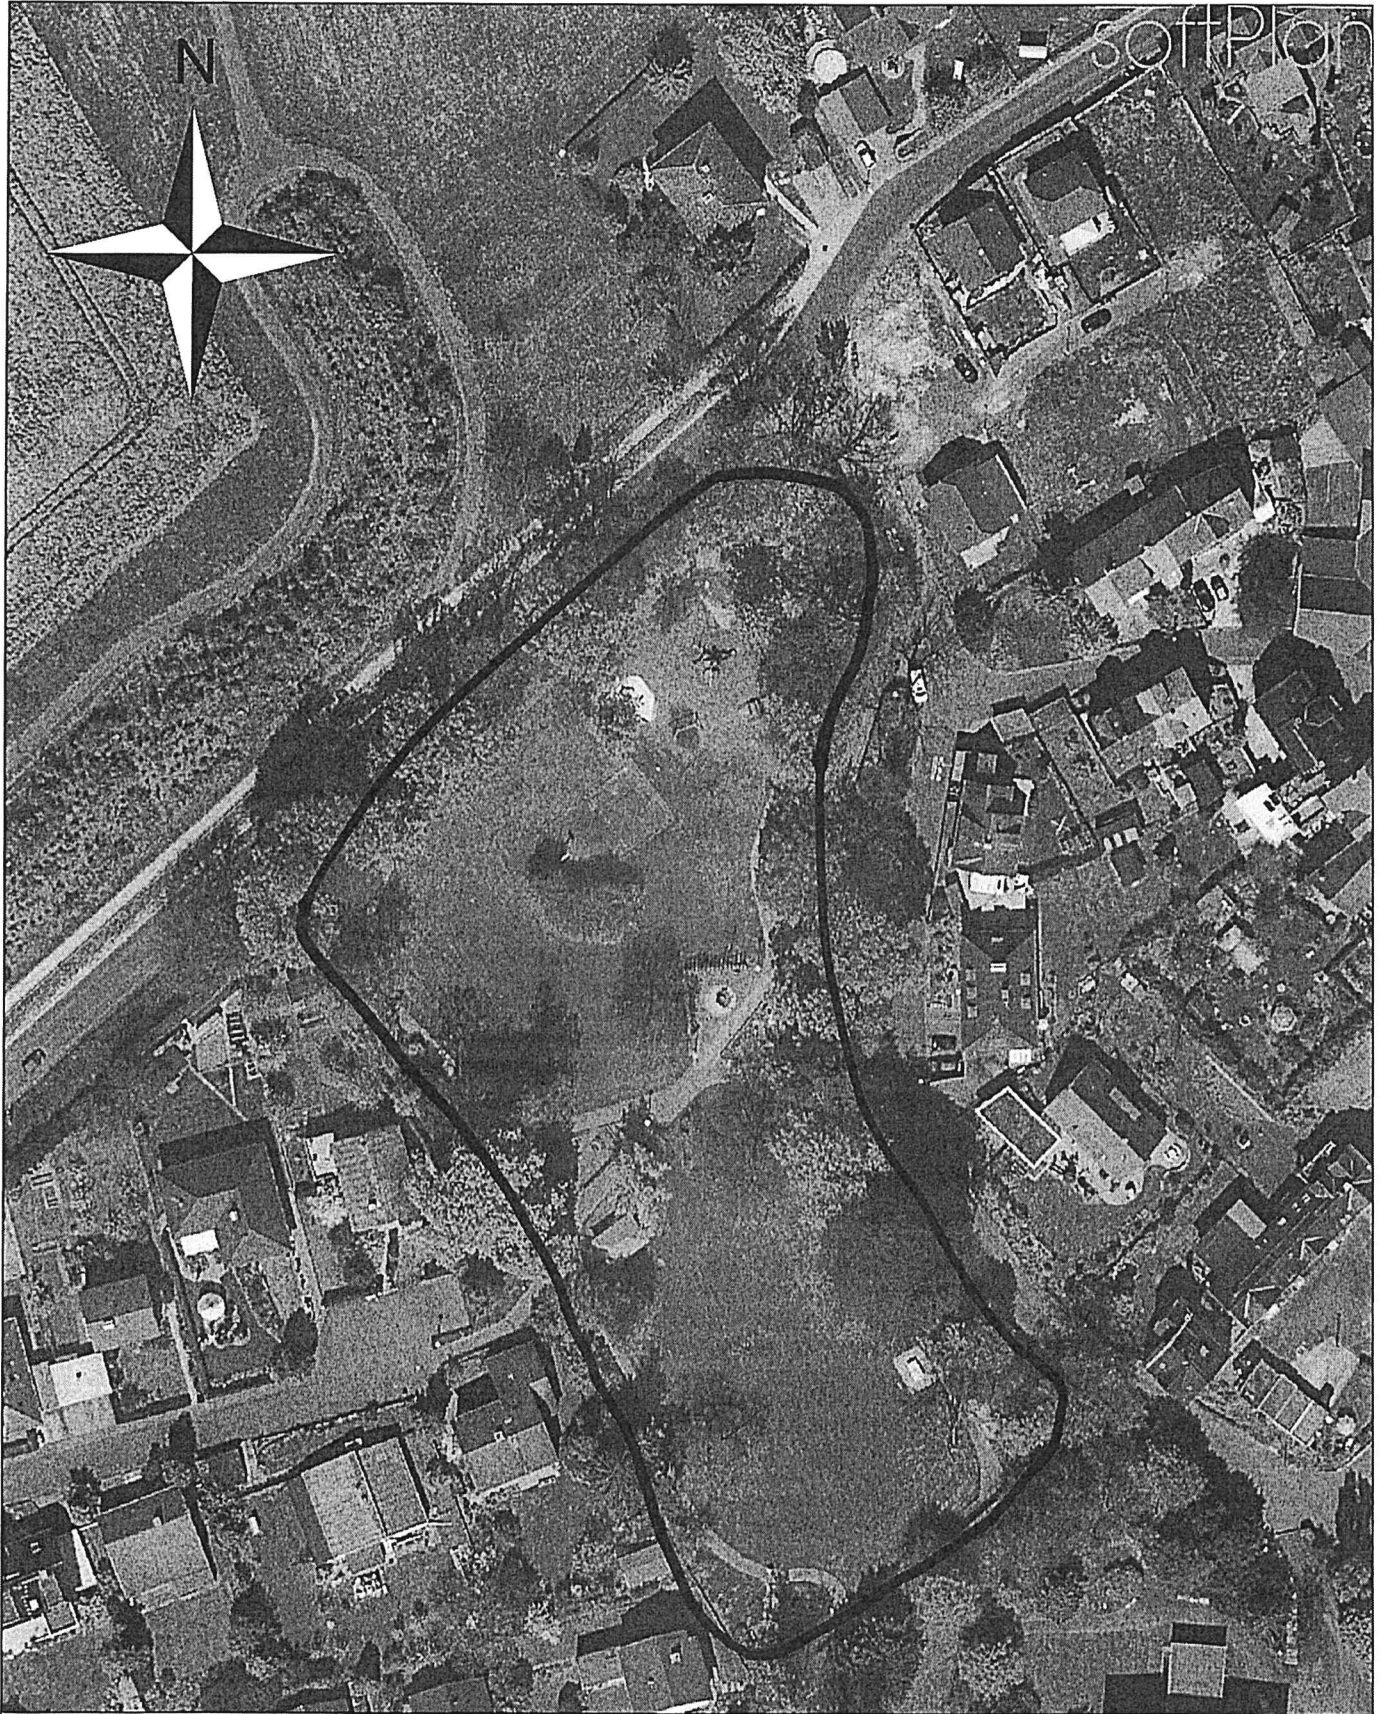

Gemeinde Lohfelden
Ordnungsbehörde
34253 Lohfelden

Maßstab: 1:2.096
Bearbeiter:
Datum: 05.12.2013

Hundesatzung - kartographische Anlage
§ 1 (1) Nr. 1 - Grüne Mitte

Gemeinde Lohfelden
Ordnungsbehörde
34253 Lohfelden

Maßstab: 1:1.048
Bearbeiter:
Datum: 05.12.2013

Hundesatzung - kartographische Anlage
§ 1 (1) Nr. 2 - Vorsterpark

Gemeinde Lohfelden
Ordnungsbehörde
34253 Lohfelden

Maßstab: 1:1.048
Bearbeiter:
Datum: 05.12.2013

Hundesatzung - kartographische Anlage
§ 1 (1) Nr. 3 - Berliner Platz

Gemeinde Lohfelden
Ordnungsbehörde
34253 Lohfelden

Maßstab: 1:1.048
Bearbeiter:
Datum: 05.12.2013

Hundesatzung - kartographische Anlage
§ 1 (1) Nr. 4 - Erholungsgebiet um den Bürgersee

Maßstab: 1:1.000
Bearbeiter:
Datum: 24.09.2020

Hundesatzung -
kartographische Anlage
§ 1 (1) Nr. 5.2 - Spiel- und
Bolzplatz Erlenstraße Vollm